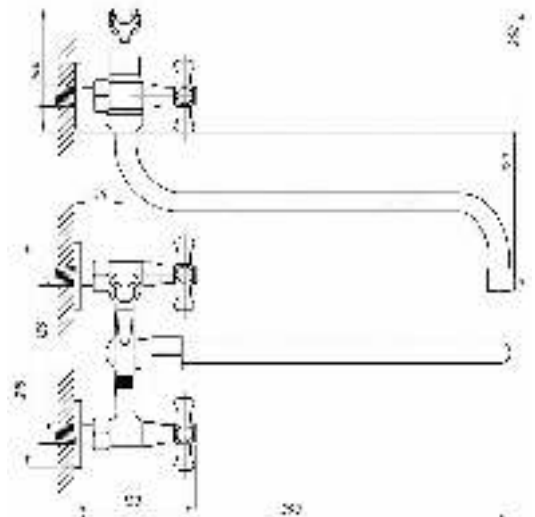

серия ЕВРО

Смеситель
для ванны с душем
серия: ЕВРО
арт. **PSM-157-48**
материал: Латунь
кран-буксы
дивертор: шаровый
эксцентрики: Евро
тип: См-ВУДРНШЛА

075

Смеситель
для ванны с душем
серия: ЕВРО
арт. **PSM-158-75**
материал: Латунь
кран-буксы
дивертор: керамический
эксцентрики: Евро
тип: См-ВУДРНШЛА

048