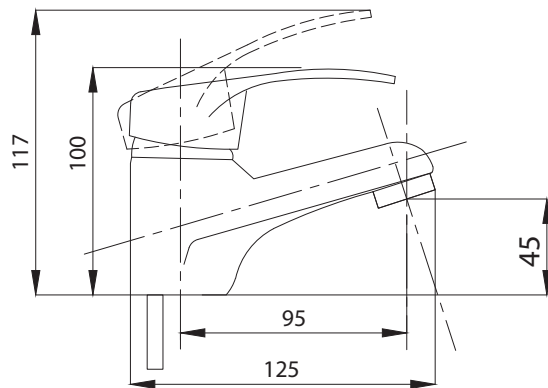

Смеситель для раковины
серия: КОМПЛЕКТАЦИЯ
арт. **PSM-104-5**
материал: Латунь
картридж: 35мм
гибкая подводка: 40см.
тип: См-УМОЦБА