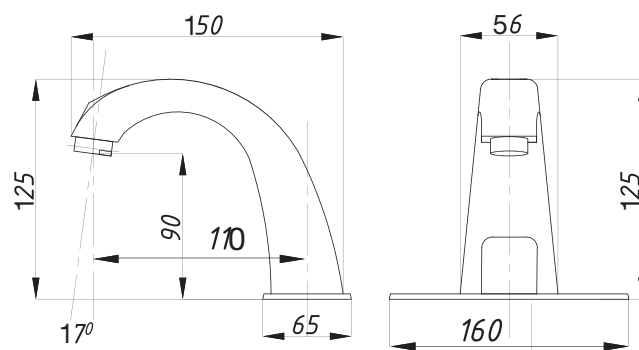

серия СЕНСОРНЫЕ

Смеситель для раковины сенсорный
арт. **PSM-2017**
материал: Латунь
гибкая подводка: 54см.
Питание: 220В или элементы питания 4шт. «AA»

Смеситель для раковины сенсорный
арт. **PSM-2018**
материал: Латунь
гибкая подводка: 54см.
Питание: 220В или элементы питания 4шт. «AA»